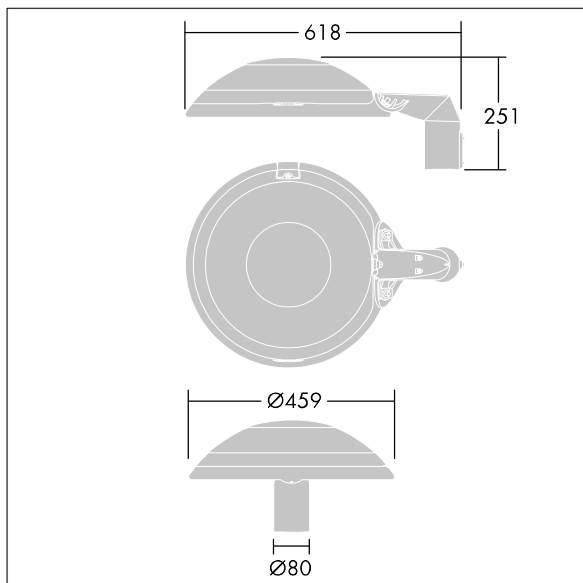

## Thor

Et smart LED-byarmatur i lille størrelse med 36 LED'er styret ved 700mA med smal vejoptik og støbt aluminium EN AC 47100 + CAT kuppel med antracit finish (tæt på RAL7043). Isolationsklasse II, IP66, IK10. Armaturhus: trykstøbt aluminium (EN AC 47100 + CAT) behandlet mod korrosion, pulverlakeret antracit (tæt på RAL7043), beslag: trykstøbt aluminium (EN AC-47100 + CAT) behandlet mod korrosion, pulverlakeret antracit (tæt på RAL7043). Afskærmning: 6 mm hærdet plan glas. Skruer og lukkesæt: rustfrit stål. Montering på mastetop til Ø60mm, vip 0°, justerbar fra -15° to +10°. Komplet med 4000K LED.

Dimensioner: 618 x 459 x 251 mm

Luminaire input power: 77 W

Lysudbytte fra armatur: 11218 lm

Armaturvirkningsgrad: 146 lm/W

Vægt: 9,23 kg

Vindfladeareal: 0.038 m<sup>2</sup>

TLG\_THOR\_F\_SMTFFD.jpg

TLG\_THOR\_M\_MTP.wmf