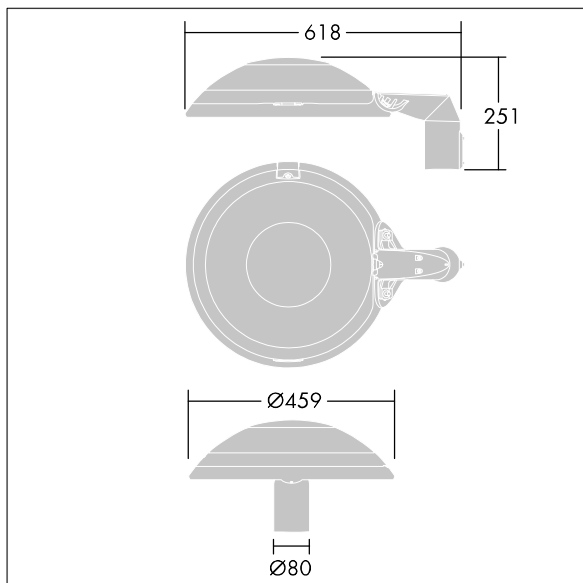

Thor

THORN

96635458 TR 36L70-740 NR CL2 FD T60E ANT

Thor

Et smart LED-byarmatur i lille størrelse med 36 LED'er styret ved 700mA med smal vejoptik og støbt aluminium EN AC 47100 + CAT kuppel med antracit finish (tæt på RAL7043). Isolationsklasse II, IP66, IK10. Armaturhus: trykstøbt aluminium (EN AC 47100 + CAT) behandlet mod korrosion, pulverlakeret antracit (tæt på RAL7043), beslag: trykstøbt aluminium (EN AC-47100 + CAT) behandlet mod korrosion, pulverlakeret antracit (tæt på RAL7043). Afskærmning: 6 mm hærdet plan glas. Skruer og lukkesæt: rustfrit stål. Montering på mastetop til Ø60mm, vip 0°, justerbar fra -15° to +10°. Komplet med 4000K LED.

Dimensioner: 618 x 459 x 251 mm

Luminaire input power: 77 W

Lysudbytte fra armatur: 11218 lm

Armaturvirkningsgrad: 146 lm/W

Vægt: 9,23 kg

Vindfladeareal: 0.038 m²

TLG_THOR_F_SMTFFD.jpg

TLG_THOR_M_MTP.wmf