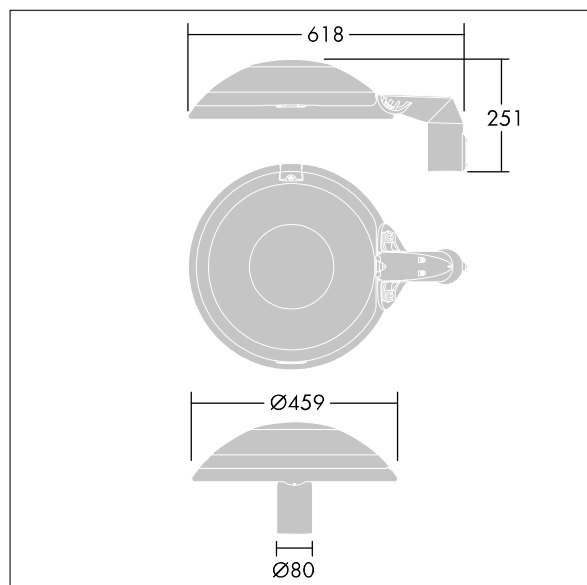

96635457 TR 36L50-740 NR CL2 FD T60E ANT

ISO 9223 C5		IP66	IK10						T _a 25
----------------	--	------	------	--	--	--	--	--	-------------------

Thor

Et smart LED-byarmatur i lille størrelse med 36 LED'er styret ved 500mA med smal vejoptik og støbt aluminium EN AC 47100 + CAT kuppel med antracit finish (tæt på RAL7043). Isolationsklasse II, IP66, IK10. Armaturhus: trykstøbt aluminium (EN AC 47100 + CAT) behandlet mod korrosion, pulverlakeret antracit (tæt på RAL7043), beslag: trykstøbt aluminium (EN AC-47100 + CAT) behandlet mod korrosion, pulverlakeret antracit (tæt på RAL7043). Afskærmning: 6 mm hærdet plan glas. Skruer og lukkesæt: rustfrit stål. Montering på mastetop til Ø60mm, vip 0°, justerbar fra -15° to +10°. Komplet med 4000K LED.

Dimensioner: 618 x 459 x 251 mm

Luminaire input power: 55 W

Lysudbytte fra armatur: 8454 lm

Armaturvirkningsgrad: 154 lm/W

Vægt: 8,95 kg

Vindfladeareal: 0.038 m²

TLG_THOR_F_SMTFFD.jpg

TLG_THOR_M_MTP.wmf