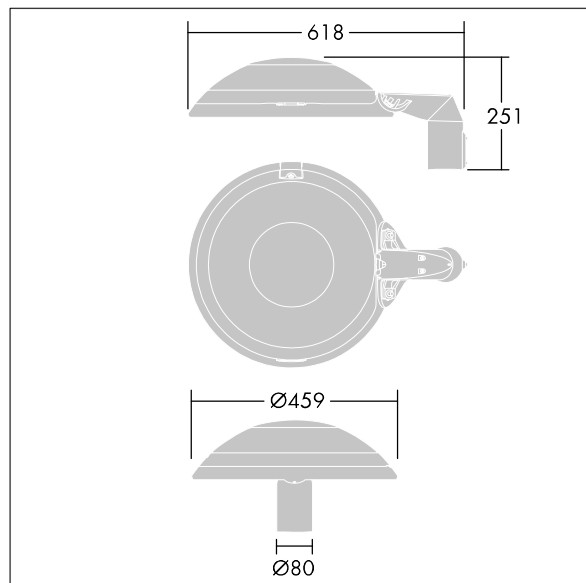

### Thor

Et smart LED-byarmatur i lille størrelse med 36 LED'er styret ved 350mA med smal vejoptik og støbt aluminium EN AC 47100 + CAT kuppel med antracit finish (tæt på RAL7043). Isolationsklasse II, IP66, IK10. Armaturhus: trykstøbt aluminium (EN AC 47100 + CAT) behandlet mod korrosion, pulverlakeret antracit (tæt på RAL7043), beslag: trykstøbt aluminium (EN AC-47100 + CAT) behandlet mod korrosion, pulverlakeret antracit (tæt på RAL7043). Afskærmning: 6 mm hærdet plan glas. Skruer og lukkesæt: rustfrit stål. Montering på mastetop til Ø60mm, vip 0°, justerbar fra -15° to +10°. Komplet med 4000K LED.

Dimensioner: 618 x 459 x 251 mm

Luminaire input power: 39 W

Lysudbytte fra armatur: 6178 lm

Armaturvirkningsgrad: 158 lm/W

Vægt: 8,95 kg

Vindfladeareal: 0.038 m<sup>2</sup>

TLG\_THOR\_F\_SMTFFD.jpg

TLG\_THOR\_M\_MTP.wmf