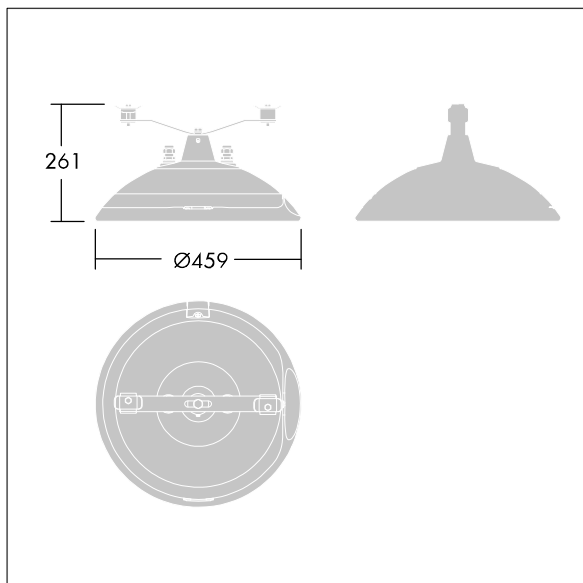

Thor

THORN

96635455 TR 24L105-740 NR-S CL2 FD MCA ANT

Thor

Et smart LED-byarmatur i lille størrelse med 24 LED'er styret ved 1,05A med smalt vej, symmetrisk-optik og støbt aluminium EN AC 47100 + CAT kuppel med antracit finish (tæt på RAL7043). Isolationsklasse II, IP66, IK10. Armaturhus: trykstøbt aluminium (EN AC 46100) behandlet mod korrosion, pulverlakeret antracit (tæt på RAL7043). Afskærmning: 6 mm hærdet plan glas. Skruer og lukkesæt: rustfrit stål. Horisontalt monteret. Komplet med 4000K LED.

Dimensioner: Ø459 x 261 mm
Luminaire input power: 79 W
Lysudbytte fra armatur: 10183 lm
Armaturvirkningsgrad: 129 lm/W
Vægt: 8,85 kg
Vindfladeareal: 0.035 m²

TLG_THOR_F_SMCA.jpg

TLG_THOR_M_MCA.wmf

Dette produkt indeholder en lyskilde i energieffektivitetsklasse D.