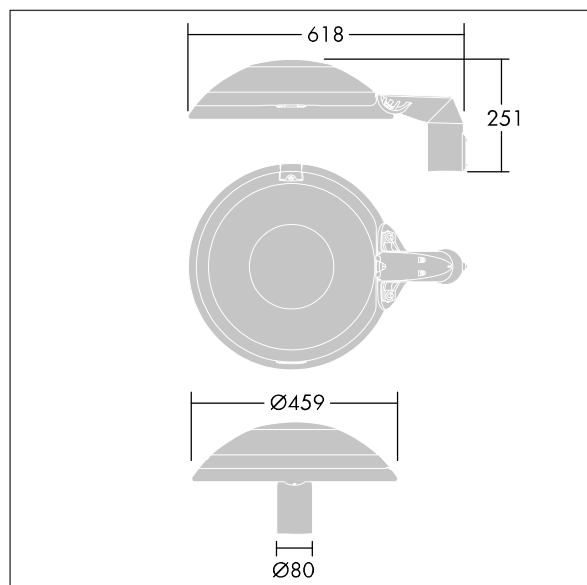

96635454 TR 24L70-740 NR CL2 FD T60E ANT

ISO 9223 C5		IP66	IK10					T _a 25
----------------	--	------	------	--	--	--	--	-------------------

Thor

Et smart LED-byarmatur i lille størrelse med 24 LED'er styret ved 700mA med smal vejoptik og støbt aluminium EN AC 47100 + CAT kuppel med antracit finish (tæt på RAL7043). Isolationsklasse II, IP66, IK10. Armaturhus: trykstøbt aluminium (EN AC 47100 + CAT) behandlet mod korrosion, pulverlakeret antracit (tæt på RAL7043), beslag: trykstøbt aluminium (EN AC-47100 + CAT) behandlet mod korrosion, pulverlakeret antracit (tæt på RAL7043). Afskærmning: 6 mm hærdet plan glas. Skruer og lukkesæt: rustfrit stål. Montering på mastetop til Ø60mm, vip 0°, justerbar fra -15° to +10°. Komplet med 4000K LED.

Dimensioner: 618 x 459 x 251 mm

Luminaire input power: 52 W

Lysudbytte fra armatur: 7592 lm

Armaturvirkningsgrad: 146 lm/W

Vægt: 8,85 kg

Vindfladeareal: 0.038 m²

TLG_THOR_F_SMTFFD.jpg

TLG_THOR_M_MTP.wmf