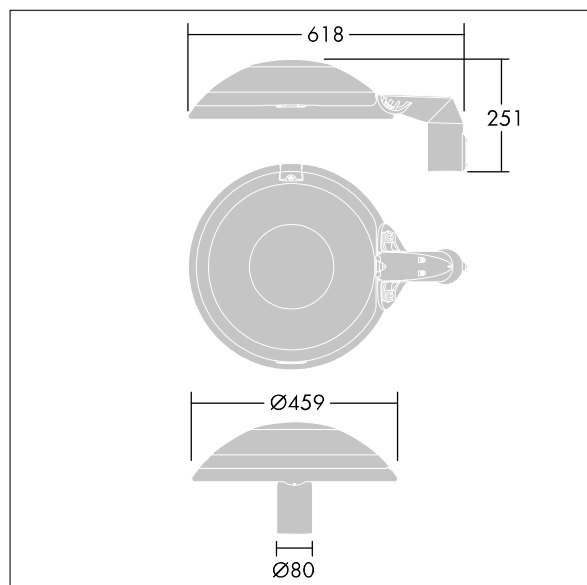

### Thor

Et smart LED-byarmatur i lille størrelse med 24 LED'er styret ved 700mA med smal vejoptik og støbt aluminium EN AC 47100 + CAT kuppel med antracit finish (tæt på RAL7043). Isolationsklasse II, IP66, IK10. Armaturhus: trykstøbt aluminium (EN AC 47100 + CAT) behandlet mod korrosion, pulverlakeret antracit (tæt på RAL7043), beslag: trykstøbt aluminium (EN AC-47100 + CAT) behandlet mod korrosion, pulverlakeret antracit (tæt på RAL7043). Afskærmning: 6 mm hærdet plan glas. Skruer og lukkesæt: rustfrit stål. Montering på mastetop til Ø60mm, vip 0°, justerbar fra -15° to +10°. Komplet med 4000K LED.

Dimensioner: 618 x 459 x 251 mm

Luminaire input power: 52 W

Lysudbytte fra armatur: 7592 lm

Armaturvirkningsgrad: 146 lm/W

Vægt: 8,85 kg

Vindfladeareal: 0.038 m<sup>2</sup>

TLG\_THOR\_F\_SMTFFD.jpg

TLG\_THOR\_M\_MTP.wmf