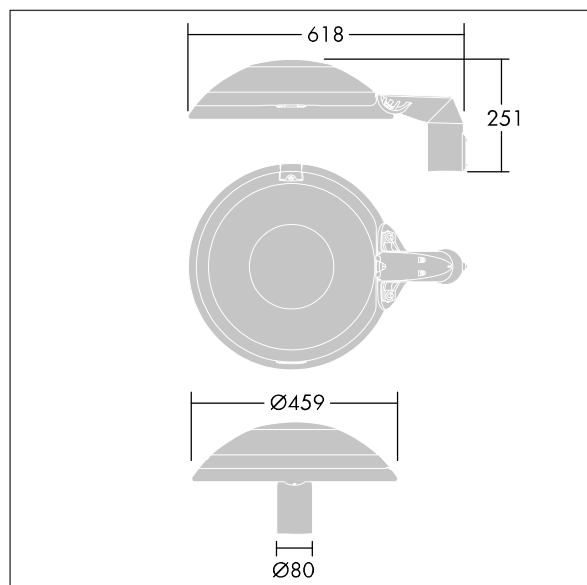

96635453 TR 24L50-740 NR CL2 FD T60E ANT

ISO 9223 C5		IP66	IK10			T _a 25
----------------	--	------	------	--	--	-------------------

Thor

Et smart LED-byarmatur i lille størrelse med 24 LED'er styret ved 500mA med smal vejoptik og støbt aluminium EN AC 47100 + CAT kuppel med antracit finish (tæt på RAL7043). Isolationsklasse II, IP66, IK10. Armaturhus: trykstøbt aluminium (EN AC 47100 + CAT) behandlet mod korrosion, pulverlakeret antracit (tæt på RAL7043), beslag: trykstøbt aluminium (EN AC-47100 + CAT) behandlet mod korrosion, pulverlakeret antracit (tæt på RAL7043). Afskærmning: 6 mm hærdet plan glas. Skruer og lukkesæt: rustfrit stål. Montering på mastetop til Ø60mm, vip 0°, justerbar fra -15° to +10°. Komplet med 4000K LED.

Dimensioner: 618 x 459 x 251 mm

Luminaire input power: 38 W

Lysudbytte fra armatur: 5684 lm

Armaturvirkningsgrad: 150 lm/W

Vægt: 8,8 kg

Vindfladeareal: 0.038 m²

TLG_THOR_F_SMTFFD.jpg

TLG_THOR_M_MTP.wmf