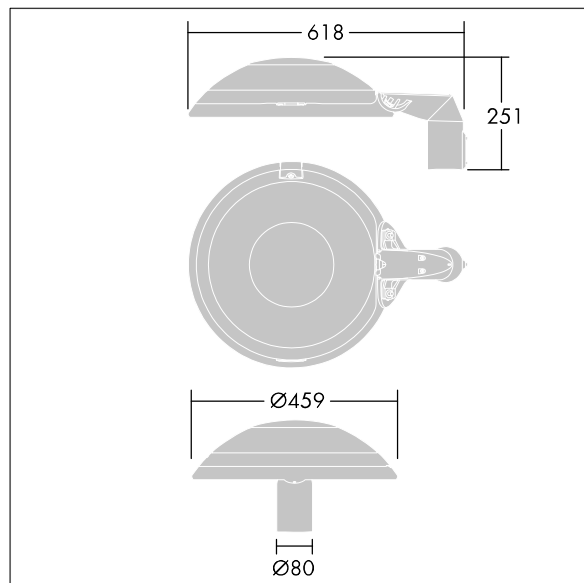

96635453 TR 24L50-740 NR CL2 FD T60E ANT

ISO 9223 C5		IP66	IK10				T _a 25
----------------	--	------	------	--	--	--	-------------------

Thor

Et smart LED-byarmatur i lille størrelse med 24 LED'er styret ved 500mA med smal vejoptik og støbt aluminium EN AC 47100 + CAT kuppel med antracit finish (tæt på RAL7043). Isolationsklasse II, IP66, IK10. Armaturhus: trykstøbt aluminium (EN AC 47100 + CAT) behandlet mod korrosion, pulverlakeret antracit (tæt på RAL7043), beslag: trykstøbt aluminium (EN AC-47100 + CAT) behandlet mod korrosion, pulverlakeret antracit (tæt på RAL7043). Afskærmning: 6 mm hærdet plan glas. Skruer og lukkesæt: rustfrit stål. Montering på mastetop til Ø60mm, vip 0°, justerbar fra -15° to +10°. Komplet med 4000K LED.

Dimensioner: 618 x 459 x 251 mm

Luminaire input power: 38 W

Lysudbytte fra armatur: 5684 lm

Armaturvirkningsgrad: 150 lm/W

Vægt: 8,8 kg

Vindfladeareal: 0.038 m²

TLG_THOR_F_SMTFFD.jpg

TLG_THOR_M_MTP.wmf