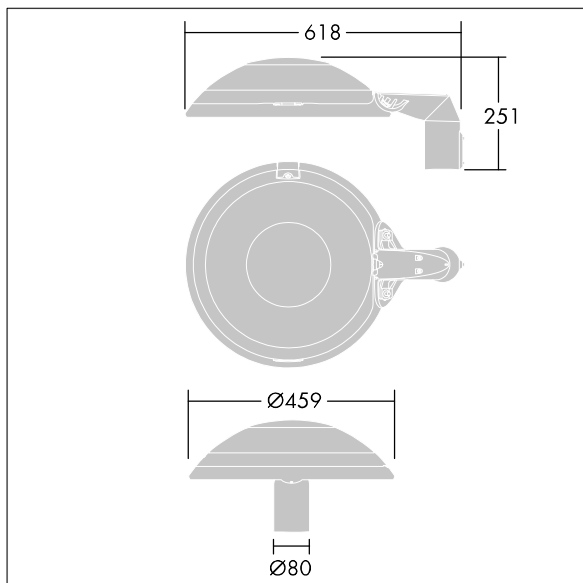

## Thor

Et smart LED-byarmatur i lille størrelse med 24 LED'er styret ved 350mA med smal vejoptik og støbt aluminium EN AC 47100 + CAT kuppel med antracit finish (tæt på RAL7043). Isolationsklasse II, IP66, IK10. Armaturhus: trykstøbt aluminium (EN AC 47100 + CAT) behandlet mod korrosion, pulverlakeret antracit (tæt på RAL7043), beslag: trykstøbt aluminium (EN AC-47100 + CAT) behandlet mod korrosion, pulverlakeret antracit (tæt på RAL7043). Afskærmning: 6 mm hærdet plan glas. Skruer og lukkesæt: rustfrit stål. Montering på mastetop til Ø60mm, vip 0°, justerbar fra -15° to +10°. Komplet med 4000K LED.

Dimensioner: 618 x 459 x 251 mm

Luminaire input power: 28 W

Lysudbytte fra armatur: 4139 lm

Armaturvirkningsgrad: 148 lm/W

Vægt: 8,8 kg

Vindfladeareal: 0.038 m<sup>2</sup>

TLG\_THOR\_F\_SMTFFD.jpg

TLG\_THOR\_M\_MTP.wmf