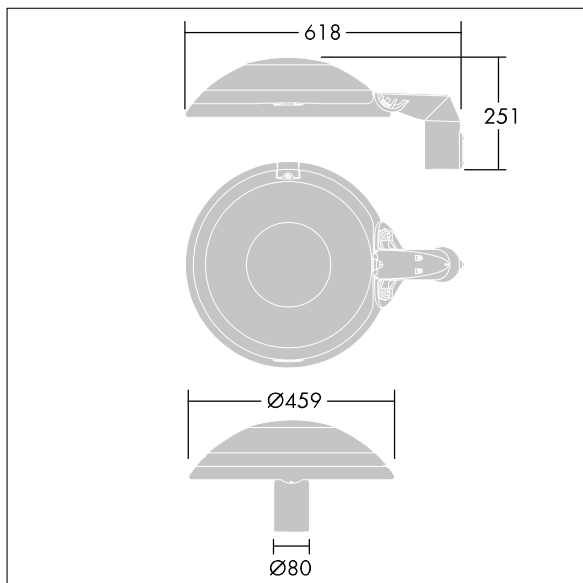

### Thor

Et smart LED-byarmatur i lille størrelse med 24 LED'er styret ved 350mA med smal vejoptik og støbt aluminium EN AC 47100 + CAT kuppel med antracit finish (tæt på RAL7043). Isolationsklasse II, IP66, IK10. Armaturhus: trykstøbt aluminium (EN AC 47100 + CAT) behandlet mod korrosion, pulverlakeret antracit (tæt på RAL7043), beslag: trykstøbt aluminium (EN AC-47100 + CAT) behandlet mod korrosion, pulverlakeret antracit (tæt på RAL7043). Afskærmning: 6 mm hærdet plan glas. Skruer og lukkesæt: rustfrit stål. Montering på mastetop til Ø60mm, vip 0°, justerbar fra -15° to +10°. Komplet med 4000K LED.

Dimensioner: 618 x 459 x 251 mm

Luminaire input power: 28 W

Lysudbytte fra armatur: 4139 lm

Armaturvirkningsgrad: 148 lm/W

Vægt: 8,8 kg

Vindfladeareal: 0.038 m<sup>2</sup>

TLG\_THOR\_F\_SMTFFD.jpg

TLG\_THOR\_M\_MTP.wmf