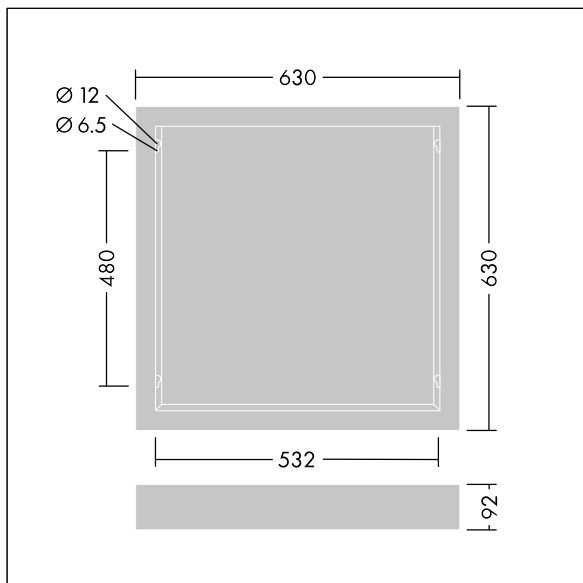

IQ Beam

THORN

96635033 BETA 3 IQ BEAM SURFACE MOUNT KIT Q625

IQ Beam

Påbygningssæt til IQ Beam-armatur på 622 x 622 mm.
Armaturhus: hvid lakeret stål

Ikke kompatibel med Linect®. Kabellængde på min. 1 m
pårkævet til alle installationer.

Dimensioner: 630 x 630 x 92 mm
Vægt: 2 kg

TLG_BET3_F_SKIT.jpg

TLG_BET3_M_SKIT625.wmf