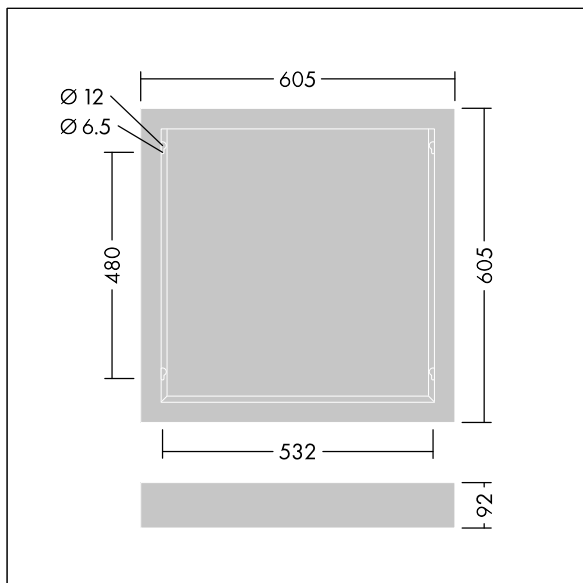

TLG_BET3_M_SKIT600.wmf

Alle værdier markeret med * er nominelle værdier. Medmindre andet er angivet, gælder værdierne for en omgivelsestemperatur på 25° C.

Thorn Lighting foretager løbende videreudvikling og optimering af sine produkter. Der forbeholdes alle rettigheder til at ændre på specifikationerne uden forudgående varsel eller offentlig bekendtgørelse. © Thorn Lighting