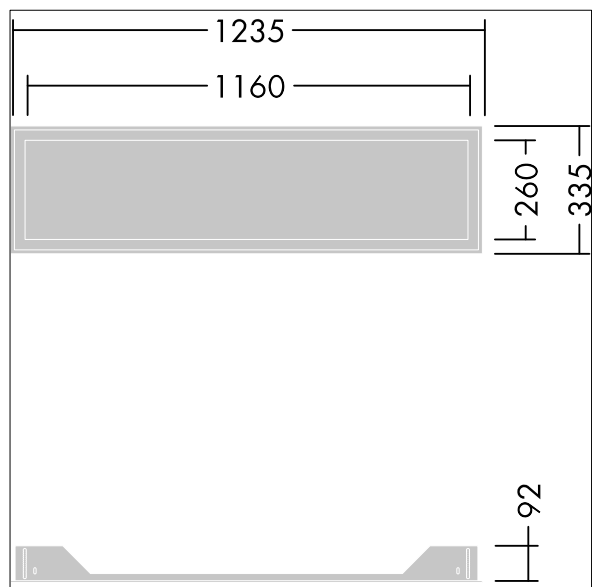

#### Beta 3

Ramme til montering af et 1196 x 296 mm Beta 3 "E3S / E3DS"-armatur i et gipsloft, der er 5-30 mm tyk. Til nødbelysning kan dette tilbehør UDELUKKENDE anvendes med varianter, der slutter på.

Udskæring: 1210 x 310 mm.

Vægt: 2,5 kg

TLG\_BET3\_F\_PKIT312.jpg

TLG\_BET3\_M\_PKIT312.wmf