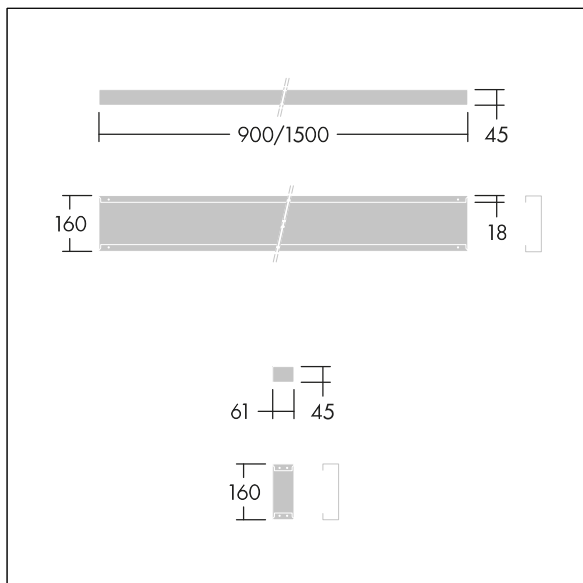

Punch

96635434 PUNCH 3 LRO INFILL L9

THORN

Punch

Udfyldningspanel til Punch LRO i installationer med kontinuerlig drift. Armaturhus: stålplade pulverlakeret hvid (tæt på RAL9016). Til elektrisk gennemtrådning kræves et ekstra kabel til armaturet.

Vægt: 1,2 kg

TLG_PNCH_F_Infill_1700.jpg

TLG_PNC3_M_PLEXD_INFIL.wmf

Alle værdier markeret med * er nominelle værdier. Medmindre andet er angivet, gælder værdierne for en omgivelsestemperatur på 25° C.

Thorn Lighting foretager løbende videreudvikling og optimering af sine produkter. Der forbeholdes alle rettigheder til at ændre på specifikationerne uden forudgående varsel eller offentlig bekendtgørelse. © Thorn Lighting