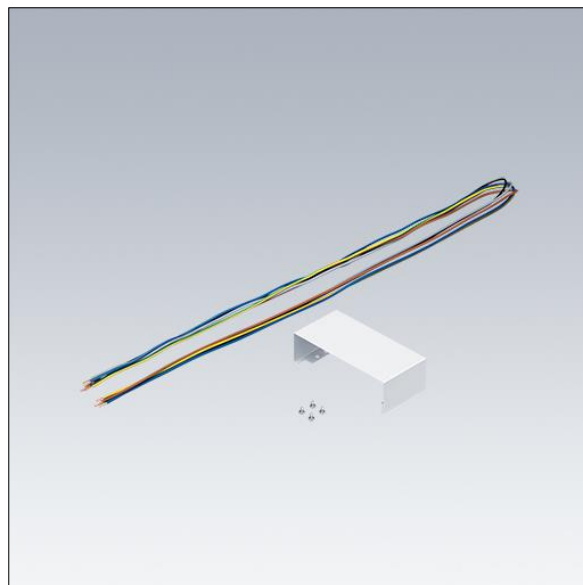

Punch

96635433 PUNCH 3 LRO C MOUNT SET

THORN

Punch

Gennemtrådningsæt til Punch LRO i installationer til kontinuerlig drift. Armaturhus: stålplade mekanisk konnektor pulverlakeret hvid (tæt på RAL9016) indeholder 5 polet gennemtrådningskabel. Kan anvendes uden yderligere tilbehør.

Vægt: 1,2 kg

TLG_PNCH_F_Mountkit_1700.jpg

TLG_PNC3_M_PLEXD_INFIL.wmf