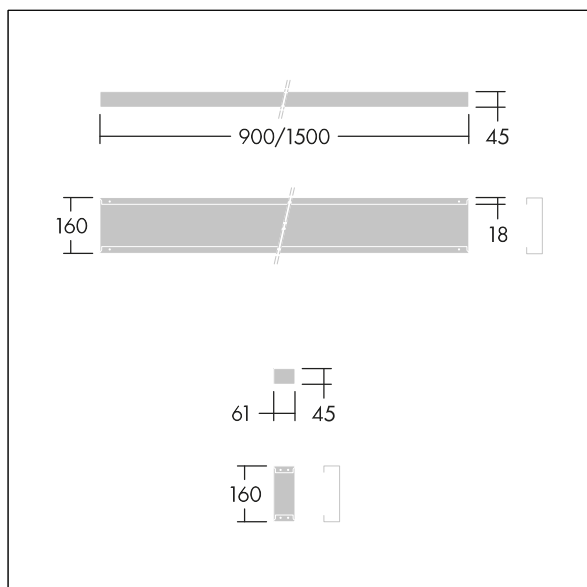

Punch

96635433 PUNCH 3 LRO C MOUNT SET

THORN

Punch

Gennemtrådningsæt til Punch LRO i installationer til kontinuerlig drift. Armaturhus: stålplade mekanisk konnektor pulverlakeret hvid (tæt på RAL9016) indeholder 5 polet gennemtrådningskabel. Kan anvendes uden yderligere tilbehør.

Vægt: 1,2 kg

TLG_PNCH_F_Mountkit_1700.jpg

TLG_PNC3_M_PLEXD_INFIL.wmf