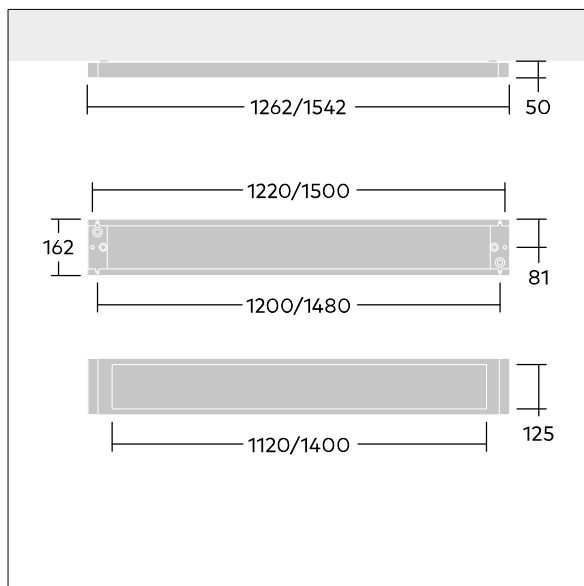

TLG_PNC3_M_PLEXD.wmf

Dette produkt indeholder lyskilder i energieffektivitetsklasse D.

Alle værdier markeret med * er nominelle værdier. Thorn bruger gennemprøvede komponenter fra førende leverandører, men der kan opstå isolerede tilfælde af teknologi-relaterede svigt på særskilte LED i løbet af det klassificerede produkts levetid. Internationale standarder sætter tolerancen ved bevaret lysudbytte og tilsluttet belastning til $\pm 10\%$. Medmindre andet er angivet, gælder værdierne for en omgivelsestemperatur på 25° C.

Thorn Lighting foretager løbende videreudvikling og optimering af sine produkter. Der forbeholdes alle rettigheder til at ændre på specifikationerne uden forudgående varsel eller offentlig bekendtgørelse. © Thorn Lighting