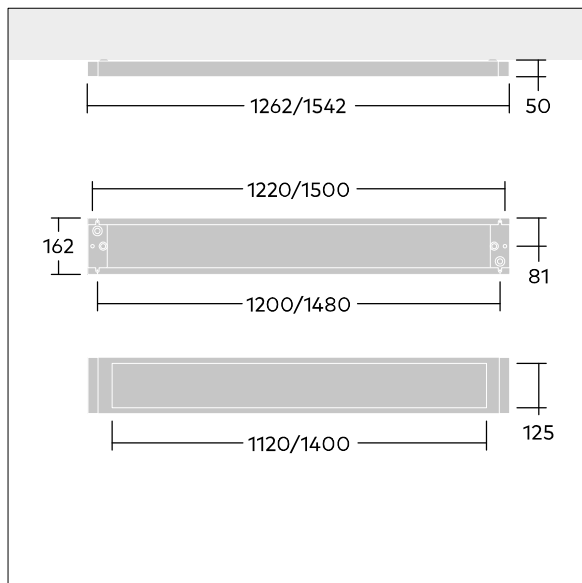

Punch

THORN

96635381 <PUNCH 3 LRO MSP 5500-830 L12 HFIX

UK CA	IP20	IK03	⊕	CE				T _a 0 +25
----------	------	------	---	----	---	---	---	-------------------------

Punch

Et slankt, nedpendlet belysningsarmatur med direkte/indirekte lysfordeling. DALI m/dæmp Elektronisk,. Armaturhus: stålplade, pulverlakeret hvid(tæt på RAL9016). Lysstyring via baggrundsbelyst LRO-luminansreducerende PMMA-optik i flere lag med UGR <19, lukket optisk system med henblik på at forhindre skader fra elektrostatisk udladning, ideel til skoler og kontorer. Isolationsklasse I, IP20, Påvirkningsstyrke: IK03. Elektrisk tilslutning via præinstalleret strømledning (2.5m). Komplet med 3000K LED.

Y-ophængningskonnektor medfølger - ophængningswire med loftsroset skal bestilles separat (22171581).

Dimensioner: 1262 x 162 x 50 mm

Luminaire input power: 42,3 W

Lysudbytte fra armatur: 5333 lm

Armaturvirkningsgrad: 126 lm/W

Vægt: 6 kg

TLG_PNCH_F_LRO_suspended_on_PDB.jpg

TLG_PNC3_M_PLEXD.wmf

Dette produkt indeholder lyskilder i energieffektivitetsklasse D.

Alle værdier markeret med * er nominelle værdier. Thorn bruger gennemprøvede komponenter fra førende leverandører, men der kan opstå isolerede tilfælde af teknologi-relaterede svigt på særskilte LED i løbet af det klassificerede produkts levetid. Internationale standarder sætter tolerancen ved bevaret lysudbytte og tilsluttet belastning til $\pm 10\%$. Medmindre andet er angivet, gælder værdierne for en omgivelsestemperatur på 25° C.