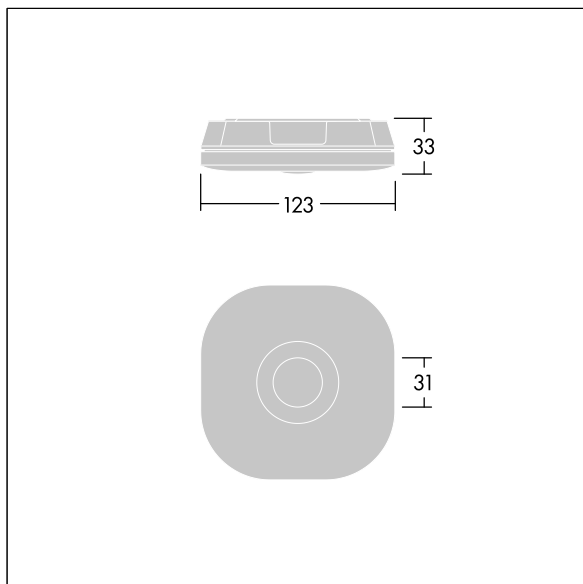

TLG_VOYF_M_MSC_SLIM_NM.wmf

Alle værdier markeret med * er nominelle værdier. Thorn bruger gennemprøvede komponenter fra førende leverandører, men der kan opstå isolerede tilfælde af teknologi-relaterede svigt på særskilte LED i løbet af det klassificerede produkts levetid. Internationale standard sætter tolerancen ved bevaret lysudbytte og tilsluttet belastning til $\pm 10\%$. Medmindre andet er angivet, gælder værdierne for en omgivelsestemperatur på 25° C.

Thorn Lighting foretager løbende videreudvikling og optimering af sine produkter. Der forbeholdes alle rettigheder til at ændre på specifikationerne uden forudgående varsel eller offentlig bekendtgørelse. © Thorn Lighting