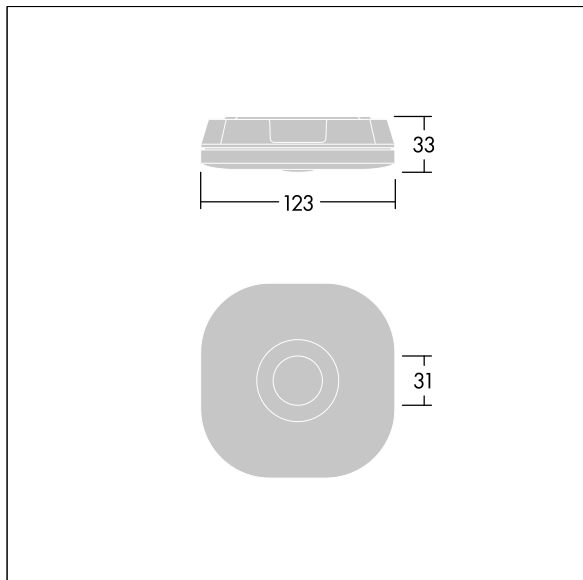

TLG_VOYF_M_MSC_SLIM_NM.wmf

Alle værdier markeret med * er nominelle værdier. Thorn bruger gennemprøvede komponenter fra førende leverandører, men der kan opstå isolerede tilfælde af teknologi-relaterede svigt på særskilte LED i løbet af det klassificerede produkts levetid. Internationale standard sætter tolerancen ved bevaret lysudbytte og tilsluttet belastning til $\pm 10\%$. Medmindre andet er angivet, gælder værdierne for en omgivelsestemperatur på 25° C.

Thorn Lighting foretager løbende videreudvikling og optimering af sine produkter. Der forbeholdes alle rettigheder til at ændre på specifikationerne uden forudgående varsel eller offentlig bekendtgørelse. © Thorn Lighting