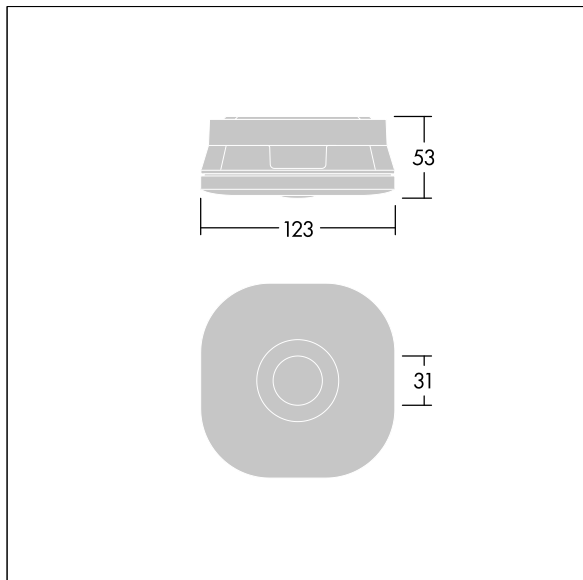

TLG_VOYF_M_MSC_NM.wmf

Alle værdier markeret med * er nominelle værdier. Thorn bruger gennemprøvede komponenter fra førende leverandører, men der kan opstå isolerede tilfælde af teknologi-relaterede svigt på særskilte LED i løbet af det klassificerede produkts levetid. Internationale standard sætter tolerancen ved bevaret lysudbytte og tilsluttet belastning til $\pm 10\%$. Medmindre andet er angivet, gælder værdierne for en omgivelsestemperatur på 25° C.

Thorn Lighting foretager løbende videreudvikling og optimering af sine produkter. Der forbeholdes alle rettigheder til at ændre på specifikationerne uden forudgående varsel eller offentlig bekendtgørelse. © Thorn Lighting