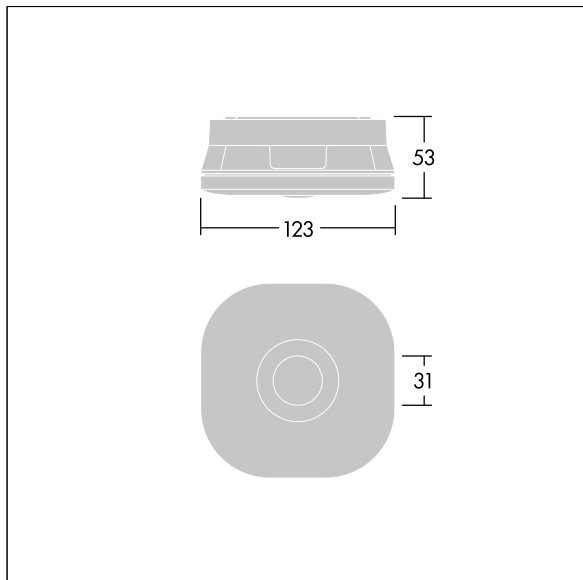

TLG_VOYF_M_MSC_NM.wmf

Alle værdier markeret med * er nominelle værdier. Thorn bruger gennemprøvede komponenter fra førende leverandører, men der kan opstå isolerede tilfælde af teknologi-relaterede svigt på særskilte LED i løbet af det klassificerede produkts levetid. Internationale standarder sætter tolerancen ved bevaret lysudbytte og tilsluttet belastning til $\pm 10\%$. Medmindre andet er angivet, gælder værdierne for en omgivelsestemperatur på 25° C.

Thorn Lighting foretager løbende videreudvikling og optimering af sine produkter. Der forbeholdes alle rettigheder til at ændre på specifikationerne uden forudgående varsel eller offentlig bekendtgørelse. © Thorn Lighting