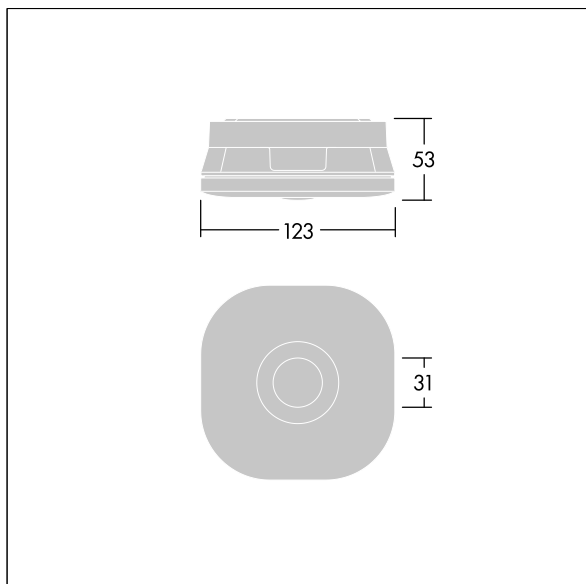

TLG_VOYF_M_MSC_NM.wmf

Alle værdier markeret med * er nominelle værdier. Thorn bruger gennemprøvede komponenter fra førende leverandører, men der kan opstå isolerede tilfælde af teknologi-relaterede svigt på særskilte LED i løbet af det klassificerede produkts levetid. Internationale standard sætter tolerancen ved bevaret lysudbytte og tilsluttet belastning til $\pm 10\%$. Medmindre andet er angivet, gælder værdierne for en omgivelsestemperatur på 25° C.

Thorn Lighting foretager løbende videreudvikling og optimering af sine produkter. Der forbeholdes alle rettigheder til at ændre på specifikationerne uden forudgående varsel eller offentlig bekendtgørelse. © Thorn Lighting