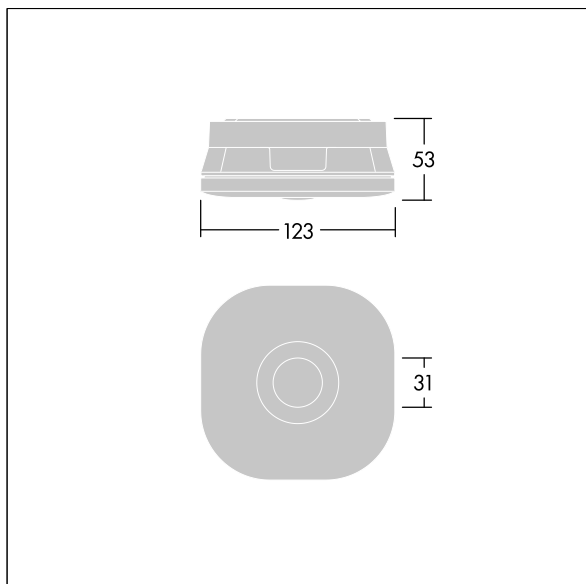

TLG_VOYF_M_MSC_NM.wmf

Alle værdier markeret med * er nominelle værdier. Thorn bruger gennemprøvede komponenter fra førende leverandører, men der kan opstå isolerede tilfælde af teknologi-relaterede svigt på særskilte LED i løbet af det klassificerede produkts levetid. Internationale standard sætter tolerancen ved bevaret lysudbytte og tilsluttet belastning til ± 10 %. Medmindre andet er angivet, gælder værdierne for en omgivelsestemperatur på 25° C.

Thorn Lighting foretager løbende videreudvikling og optimering af sine produkter. Der forbeholdes alle rettigheder til at ændre på specifikationerne uden forudgående varsel eller offentlig bekendtgørelse. © Thorn Lighting