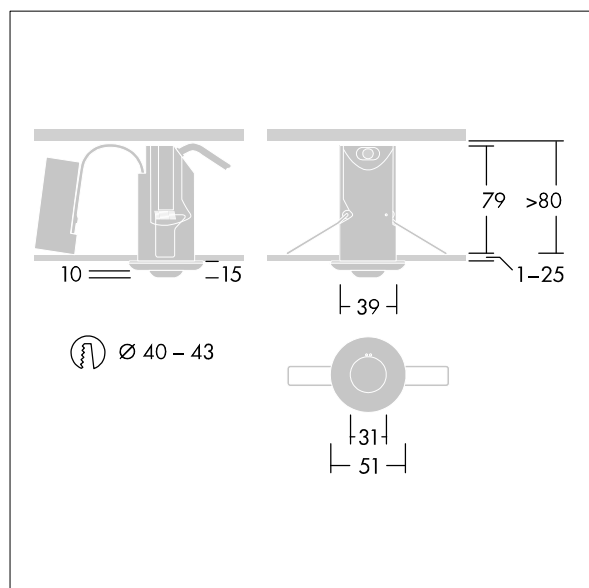

TLG_VOYF_M_LD1.wmf

Alle værdier markeret med * er nominelle værdier. Thorn bruger gennemprøvede komponenter fra førende leverandører, men der kan opstå isolerede tilfælde af teknologi-relaterede svigt på særskilte LED i løbet af det klassificerede produkts levetid. Internationale standard sætter tolerancen ved bevaret lysudbytte og tilsluttet belastning til ±10 %. Medmindre andet er angivet, gælder værdierne for en omgivelsestemperatur på 25° C.

Thorn Lighting foretager løbende videreudvikling og optimering af sine produkter. Der forbeholdes alle rettigheder til at ændre på specifikationerne uden forudgående varsel eller offentlig bekendtgørelse. © Thorn Lighting