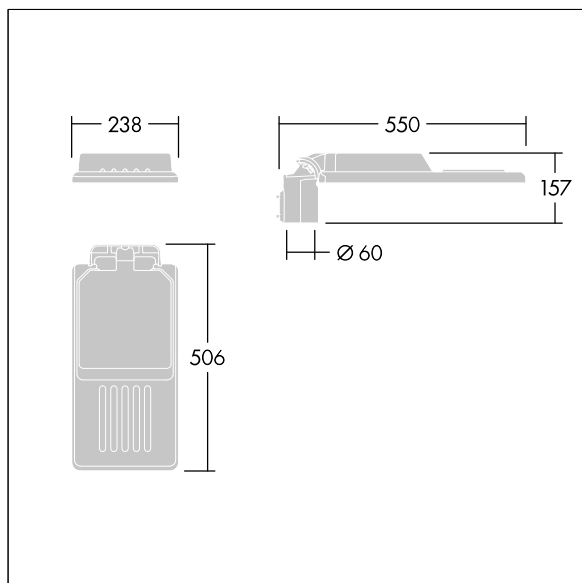

Fastgørelsesanordninger: rustfrit stål med geometribehandling. Smal Vej optik, med Colour Rendering Index min.: 70, Correlated colour temperature\*: 3000 Kelvin LED'er medfølger. Isolationsklasse II, Påvirkningsstyrke: IK08, IP66, Ta maks.: 45 °C. Leveres med Ø60 mm studsadapter for monteret for mastetop, 5° hældning. Forfortrådet med 8 m, 1,5 mm<sup>2</sup> H07RN-F-kabel.

Dimensioner: 550 x 238 x 157 mm

Luminaire input power: 54,5 W

Lysudbytte fra armatur: 8261 lm

Armaturvirkningsgrad: 152 lm/W

Vægt: 4,67 kg

Vindeflateareal: 0.041 m<sup>2</sup>

TLG\_ISLC\_F\_S\_ZU\_SR.jpg

TLG\_ISLC\_M\_SMT60.wmf