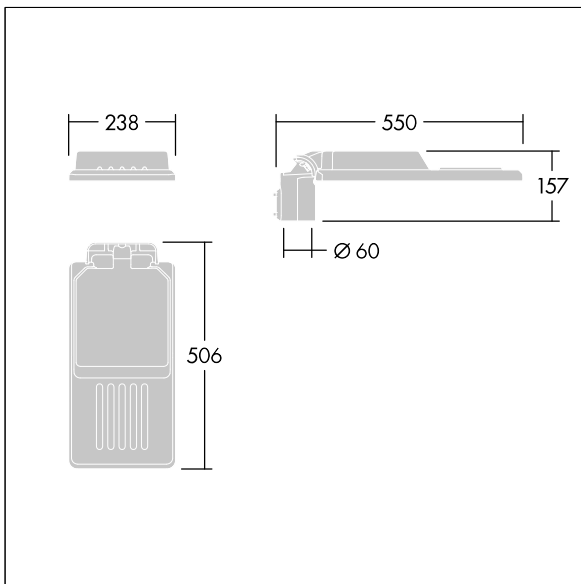

Isaro

En diskret og fleksibel vej- og gadelygte med robust, høj ydeevne. Programmerbar LED-driver, indstillet uden dæmpning, der driver 36 LED'er ved 500mA. Armaturhus: lille størrelse, trykstøbt aluminium (EN AC-44300), pulverlakeret tekstur lysegrå 150 (tæt på RAL9006). Mast: ulakeret. Skærm: Ekstra hvid glas.
Fastgørelsesanordninger: rustfrit stål med geometribehandling. Smal Vej optik, med Colour Rendering Index min.: 70, Correlated colour temperature*: 3000 Kelvin LED'er medfølger. Isolationsklasse II, Påvirkningsstyrke: IK08, IP66, Ta maks.: 45 °C. Leveres med Ø60 mm studsadapter for monteret for mastetop, 5° hældning. Forfortrådet med 8 m, 1,5 mm² H07RN-F-kabel.

Dimensioner: 550 x 238 x 157 mm
Luminaire input power: 54,5 W
Lysudbytte fra armatur: 8261 lm
Armaturvirkningsgrad: 152 lm/W
Vægt: 4,67 kg
Vindeflateareal: 0.041 m²

TLG_ISLC_F_S_ZU_SR.jpg

TLG_ISLC_M_SMTp60.wmf