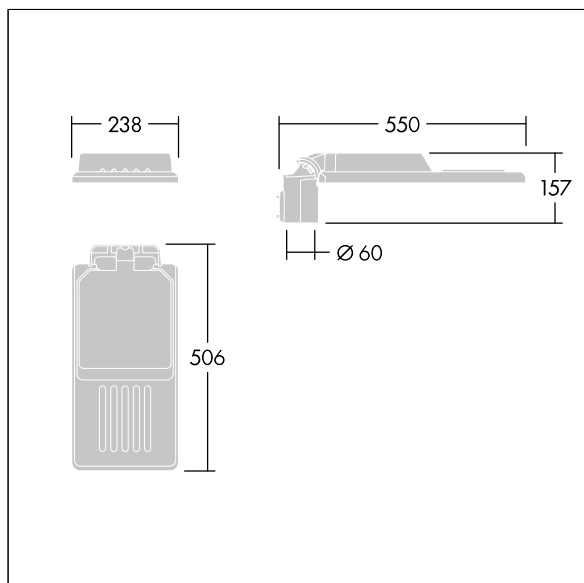

### Isaro

En diskret og fleksibel vej- og gadelygte med robust, høj ydeevne. Programmerbar LED-driver, indstillet uden dæmpning, der driver 24 LED'er ved 700mA. Armaturhus: lille størrelse, trykstøbt aluminium (EN AC-44300), pulverlakeret tekstur lysegrå 150 (tæt på RAL9006). Mast: ulakeret. Skærm: Ekstra hvid glas. Fastgørelsesanordninger: rustfrit stål med geometribehandling. Smal Vej optik, med Colour Rendering Index min.: 70, Correlated colour temperature\*: 3000 Kelvin LED'er medfølger. Isolationsklasse II, Påvirkningsstyrke: IK08, IP66, T<sub>a</sub> maks.: 45 °C. Leveres med Ø60 mm studsadapter formonteret for mastetop, 5° hældning. Forfortrådet med 8 m, 1,5 mm<sup>2</sup> H07RN-F-kabel.

Dimensioner: 550 x 238 x 157 mm  
 Luminaire input power: 51,5 W  
 Lysudbytte fra armatur: 7411 lm  
 Armaturvirkningsgrad: 144 lm/W  
 Vægt: 4,33 kg  
 Vindefladeareal: 0.041 m<sup>2</sup>

TLG\_ISLC\_F\_S\_ZU\_SR.jpg