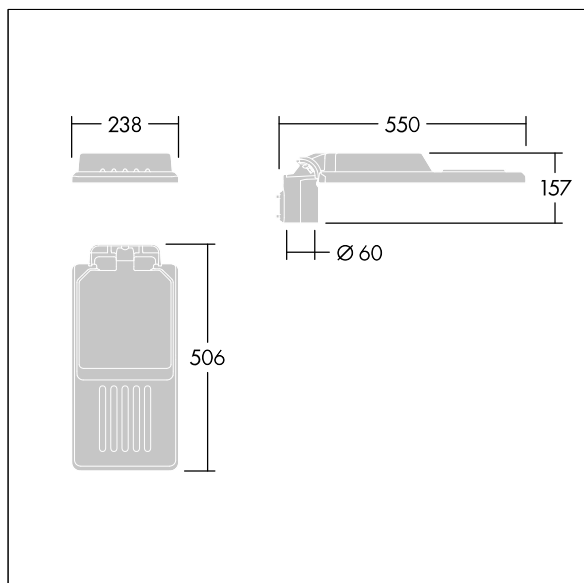

Isaro

En diskret og fleksibel vej- og gadelygte med robust, høj ydeevne. Programmerbar LED-driver, indstillet uden dæmpning, der driver 24 LED'er ved 700mA. Armaturhus: lille størrelse, trykstøbt aluminium (EN AC-44300), pulverlakeret tekstur lysegrå 150 (tæt på RAL9006). Mast: ulakeret. Skærm: Ekstra hvid glas.
Fastgørelsesanordninger: rustfrit stål med geometribehandling. Smal Vej optik, med Colour Rendering Index min.: 70, Correlated colour temperature*: 3000 Kelvin LED'er medfølger. Isolationsklasse II, Påvirkningsstyrke: IK08, IP66, Ta maks.: 45 °C. Leveres med Ø60 mm studsadapter for monteret for mastetop, 5° hældning. Forfortrådet med 8 m, 1,5 mm² H07RN-F-kabel.

Dimensioner: 550 x 238 x 157 mm
Luminaire input power: 51,5 W
Lysudbytte fra armatur: 7411 lm
Armaturvirkningsgrad: 144 lm/W
Vægt: 4,33 kg
Vindeflateareal: 0.041 m²

TLG_ISLC_F_S_ZU_SR.jpg

TLG_ISLC_M_SMTp60.wmf