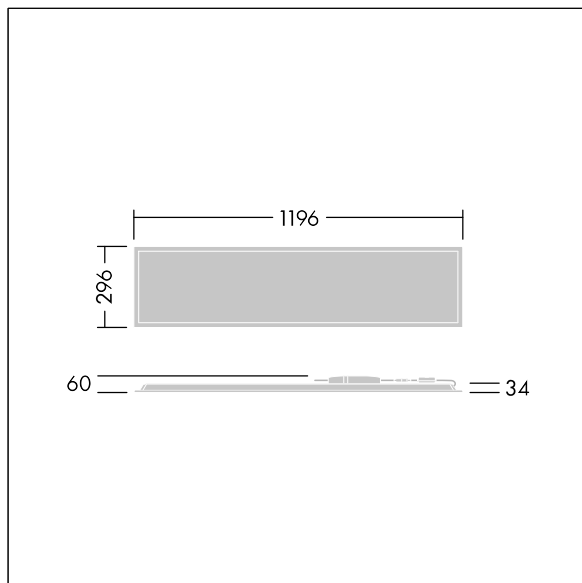

Beta 3

THORN

92937911 BETA 3 4800-830 HF E3 LRO 3X12

IEC EN 60598-1 RG 0		 ↓ IP20 ↑ IP44	IK03					650°C	T _a 0 +25
---------------------------	--	----------------------	------	--	--	--	--	-------	-------------------------

Beta 3

Et rektangulær indbygget LED-armatur. Uden dæmpfunktion LED-driver 3 timer, manuel test, nødlys. Isolationsklasse I, IP44 IP20, Påvirkningsstyrke: IK03. Armaturhus: stålplade, hvid(tæt på RAL9016). Sprederskærm: Opaliseret PMMA med mikroprismatisk filmindlægning. Leveres med sikkerhedswire. Komplet med 3000K LED.

Dimensioner: 1196 x 296 x 34 mm
Luminaire input power: 39,2 W
Lysudbytte fra armatur: 4320 lm
Armaturvirkningsgrad: 110 lm/W
Vægt: 3,6 kg

TLG_BET3_F_MRER.jpg

TLG_BET3_M_3X12.wmf

Alle værdier markeret med * er nominelle værdier. Thorn bruger gennemprøvede komponenter fra førende leverandører, men der kan opstå isolerede tilfælde af teknologi-relaterede svigt på særskilte LED i løbet af det klassificerede produkts levetid. Internationale standarder sætter tolerancen ved bevaret lysudbytte og tilsluttet belastning til $\pm 10\%$. Medmindre andet er angivet, gælder værdierne for en omgivelsestemperatur på 25° C.