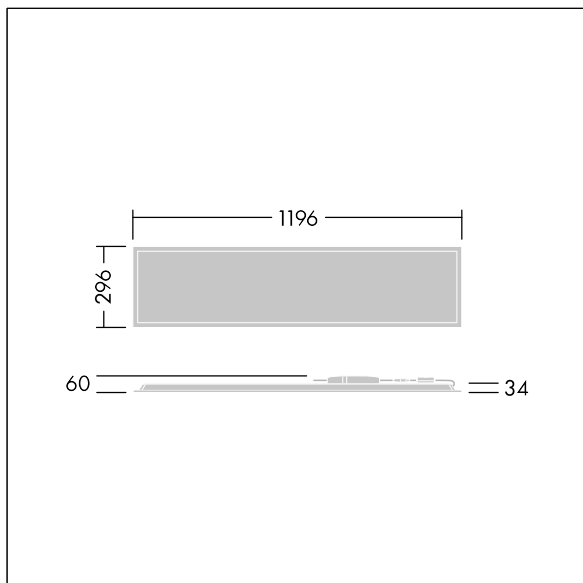

Beta 3

THORN

92937911 BETA 3 4800-830 HF E3 LRO 3X12

Beta 3

Et rektangulær indbygget LED-armatur. Uden dæmpfunktion LED-driver 3 timer, manuel test, nødlys. Isolationsklasse I, IP44 IP20, Påvirkningsstyrke: IK03. Armaturhus: stålplade, hvid(tæt på RAL9016). Sprederskærm: Opaliseret PMMA med mikroprismatisk filmindlægning. Leveres med sikkerhedswire. Komplet med 3000K LED.

Dimensioner: 1196 x 296 x 34 mm
Luminaire input power: 39,2 W
Lysudbytte fra armatur: 4320 lm
Armaturvirkningsgrad: 110 lm/W
Vægt: 3,6 kg

TLG_BET3_F_MRER.jpg

TLG_BET3_M_3X12.wmf

Alle værdier markeret med * er nominelle værdier. Thorn bruger gennemprøvede komponenter fra førende leverandører, men der kan opstå isolerede tilfælde af teknologi-relaterede svigt på særskilte LED i løbet af det klassificerede produkts levetid. Internationale standarder sætter tolerancen ved bevaret lysudbytte og tilsluttet belastning til $\pm 10\%$. Medmindre andet er angivet, gælder værdierne for en omgivelsestemperatur på 25°C .