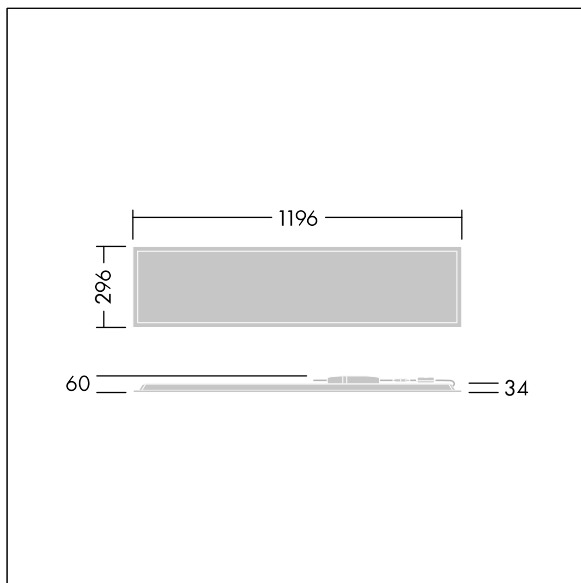

# THORN

92937908 BETA 3 4800-840 HF E3 LRO 3X12

## Beta 3

Et rektangulær indbygget LED-armatur. Uden dæmpfunktion LED-driver 3 timer, manuel test, nødlys. Isolationsklasse I, IP44 IP20, Påvirkningsstyrke: IK03. Armaturhus: stålplade, hvid(tæt på RAL9016). Sprederskærm: Opaliseret PMMA med mikroprismatisk filmindlægning. Leveres med sikkerhedswire. Komplet med 4000K LED.

Dimensioner: 1196 x 296 x 34 mm  
Luminaire input power: 39,2 W  
Lysudbytte fra armatur: 4800 lm  
Armaturvirkningsgrad: 122 lm/W  
Vægt: 3,6 kg

TLG\_BET3\_F\_MRER.jpg

TLG\_BET3\_M\_3X12.wmf

Alle værdier markeret med \* er nominelle værdier. Thorn bruger gennemprøvede komponenter fra førende leverandører, men der kan opstå isolerede tilfælde af teknologi-relaterede svigt på særskilte LED i løbet af det klassificerede produkts levetid. Internationale standarder sætter tolerancen ved bevaret lysudbytte og tilsluttet belastning til  $\pm 10\%$ . Medmindre andet er angivet, gælder værdierne for en omgivelsestemperatur på 25° C.