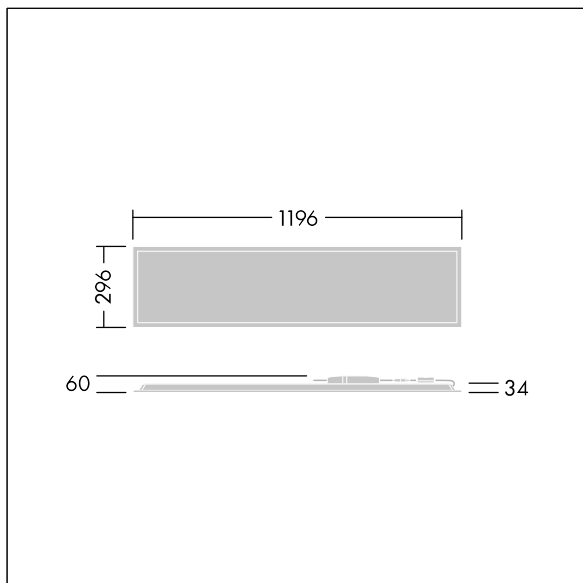

Beta 3

THORN

92937908 BETA 3 4800-840 HF E3 LRO 3X12

Beta 3

Et rektangulær indbygget LED-armatur. Uden dæmpfunktion LED-driver 3 timer, manuel test, nødlys. Isolationsklasse I, IP44 IP20, Påvirkningsstyrke: IK03. Armaturhus: stålplade, hvid(tæt på RAL9016). Sprederskærm: Opaliseret PMMA med mikroprismatisk filmindlægning. Leveres med sikkerhedswire. Komplet med 4000K LED.

Dimensioner: 1196 x 296 x 34 mm
Luminaire input power: 39,2 W
Lysudbytte fra armatur: 4800 lm
Armaturvirkningsgrad: 122 lm/W
Vægt: 3,6 kg

TLG_BET3_F_MRER.jpg

TLG_BET3_M_3X12.wmf

Alle værdier markeret med * er nominelle værdier. Thorn bruger gennemprøvede komponenter fra førende leverandører, men der kan opstå isolerede tilfælde af teknologi-relaterede svigt på særskilte LED i løbet af det klassificerede produkts levetid. Internationale standarder sætter tolerancen ved bevaret lysudbytte og tilsluttet belastning til $\pm 10\%$. Medmindre andet er angivet, gælder værdierne for en omgivelsestemperatur på 25° C.