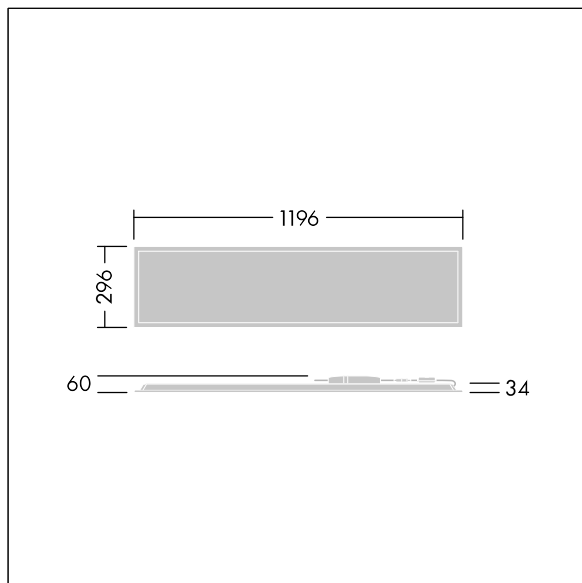

Dimensioner: 1196 x 296 x 34 mm  
Luminaire input power: 26 W  
Lysudbytte fra armatur: 3200 lm  
Armaturvirkningsgrad: 123 lm/W  
Vægt: 3,6 kg

TLG\_BET3\_F\_MRER.jpg

TLG\_BET3\_M\_3X12.wmf

Alle værdier markeret med \* er nominelle værdier. Thorn bruger gennemprøvede komponenter fra førende leverandører, men der kan opstå isolerede tilfælde af teknologi-relaterede svigt på særskilte LED i løbet af det klassificerede produkts levetid. Internationale standarder sætter tolerancen ved bevaret lysudbytte og tilsluttet belastning til  $\pm 10\%$ . Medmindre andet er angivet, gælder værdierne for en omgivelsestemperatur på 25° C.