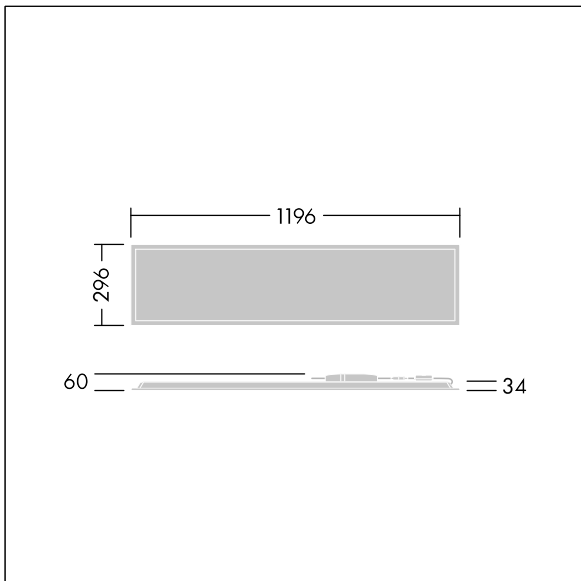

# THORN

92936136 BETA 3 3200-840 HF E3 LRO 3X12

IEC EN 60598-1 RG 0		 ↓ IP20 ↑ IP44	IK03					650 °C	T <sub>a</sub> 0 +25
---------------------------	--	----------------------	------	--	--	--	--	--------	-------------------------

## Beta 3

Et rektangulær indbygget LED-armatur. Uden dæmpfunktion LED-driver 3 timer, manuel test, nødlys. Isolationsklasse I, IP44\_IP20, Påvirkningsstyrke: IK03. Armaturhus: stålplade, hvid(tæt på RAL9016). Sprederskærm: Opaliseret PMMA med mikroprismatisk filmindlægning. Leveres med sikkerhedswire. Komplet med 4000K LED.

Dimensioner: 1196 x 296 x 34 mm  
Luminaire input power: 26 W  
Lysudbytte fra armatur: 3200 lm  
Armaturvirkningsgrad: 123 lm/W  
Vægt: 4 kg

TLG\_BET3\_F\_MRER.jpg

TLG\_BET3\_M\_3X12.wmf

Alle værdier markeret med \* er nominelle værdier. Thorn bruger gennemprøvede komponenter fra førende leverandører, men der kan opstå isolerede tilfælde af teknologi-relaterede svigt på særskilte LED i løbet af det klassificerede produkts levetid. Internationale standarder sætter tolerancen ved bevaret lysudbytte og tilsluttet belastning til  $\pm 10\%$ . Medmindre andet er angivet, gælder værdierne for en omgivelsestemperatur på 25° C.