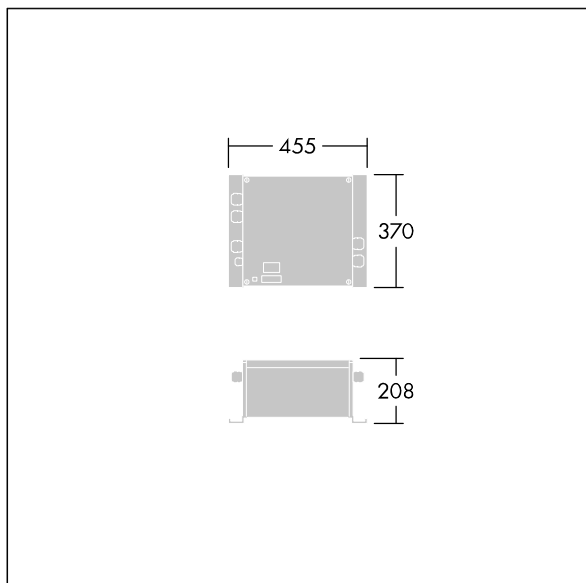

TLG_GTPR_M_GEARBOX.wmf