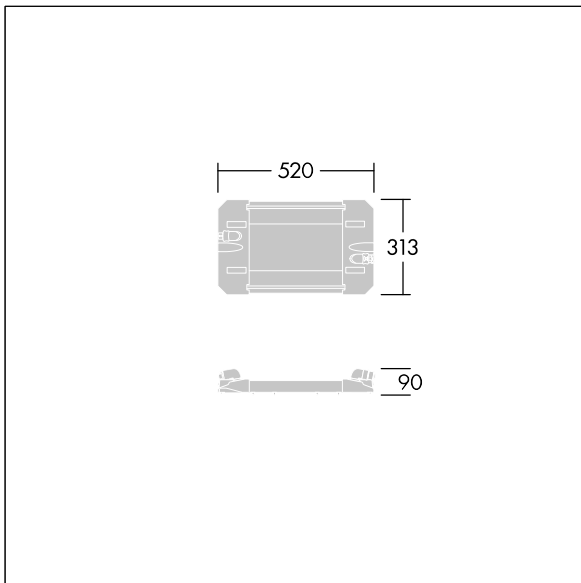

## GTLED Pro

Et avanceret LED-armatur til tunnelbelysning. 12 LED'er med NR-A: Smal vej(asymmetrisk). Armaturhus: ekstruderet aluminium, pulverlakeret. Afskærmning: 4 mm hærdet glas. Skal loftsmonteres med særlige beslag, der skal bestilles separat. Isolationsklasse I, IP66, IK08. Udstyret med et forbindelsesstik ved en ende. Komplet med 4000K LED.

Dimensioner: 520 x 313 x 90 mm  
Vægt: 6,31 kg

TLG\_GTPR\_F\_216.jpg

TLG\_GTPR\_M\_MS.wmf

Dette produkt indeholder en lyskilde i energieffektivitetsklasse D.