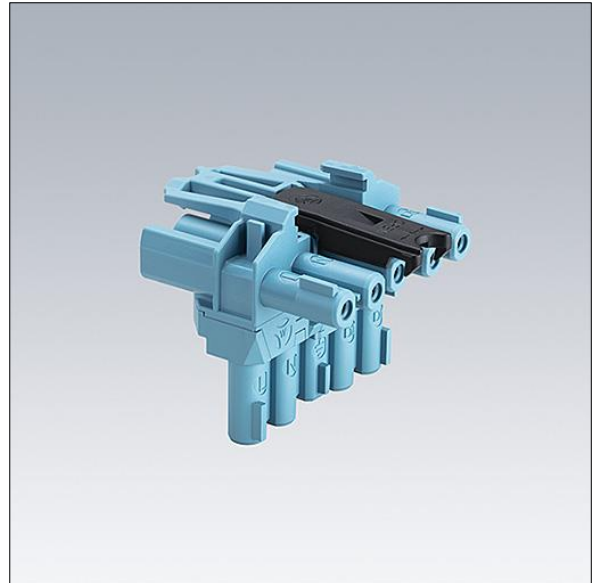

## 96635257 T CONNECTOR WL 5POLE

THORN

### Cetus

En 5-polet Wieland T-led til sløjfeinstallationer på siden, type GST18i5 pastelblå.

Vægt: 0,04 kg

TLG\_CTU3\_F\_WL5.jpg