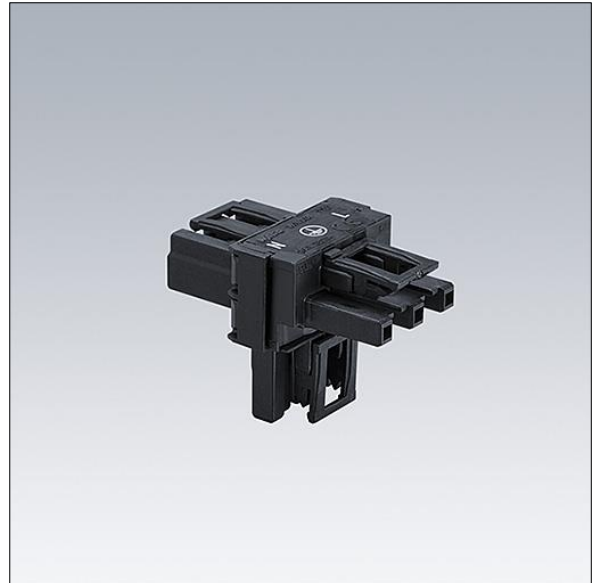

Cetus

96635256 T CONNECTOR WL 3POLE

THORN

Cetus

En 3-polet Wieland T-led til sløjfeinstallationer på siden, type GST18i3 sort.

Vægt: 0,04 kg

TLG_CTU3_F_WL3_WO3.jpg