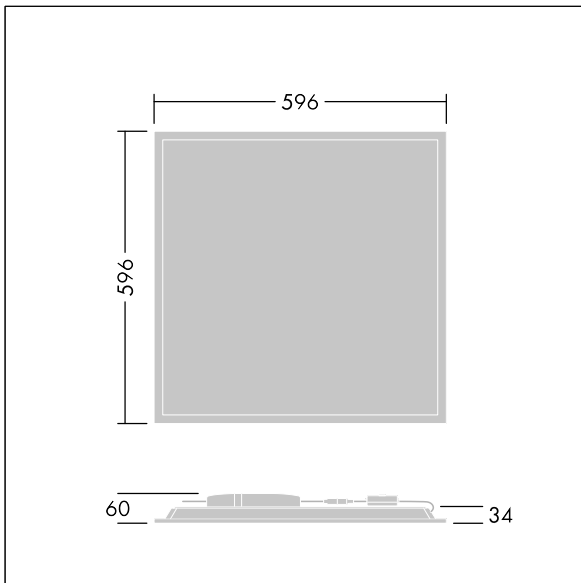

Beta 3

THORN

92934798 BETA 3 3200-830 HFIX E3 LRO Q600

IEC EN 60598-1 RG 0		 ↓IP20 ↑IP44	IK03					650°C	T _a 0 +25
---------------------------	--	--------------------	------	--	--	--	--	-------	-------------------------

Beta 3

Et kvadratisk indbygget LED-armatur. DALI m/dæmp LED-driver 3 timer, manuel test, nødlys. Isolationsklasse I, IP44_IP20, Påvirkningsstyrke: IK03. Armaturhus: stålplade, hvid(tæt på RAL9016). Sprederskærm: Opaliseret PMMA med mikroprismatisk filmindlægning. Leveres med sikkerhedswire. Komplet med 3000K LED.

Dimensioner: 596 x 596 x 34 mm
Luminaire input power: 26 W
Lysudbytte fra armatur: 2880 lm
Armaturvirkningsgrad: 111 lm/W
Vægt: 3,71 kg

TLG_BET3_F_MREQ.jpg

TLG_BET3_M_Q600.wmf

Alle værdier markeret med * er nominelle værdier. Thorn bruger gennemprøvede komponenter fra førende leverandører, men der kan opstå isolerede tilfælde af teknologi-relaterede svigt på særskilte LED i løbet af det klassificerede produkts levetid. Internationale standarder sætter tolerancen ved bevaret lysudbytte og tilsluttet belastning til $\pm 10\%$. Medmindre andet er angivet, gælder værdierne for en omgivelsestemperatur på 25° C.