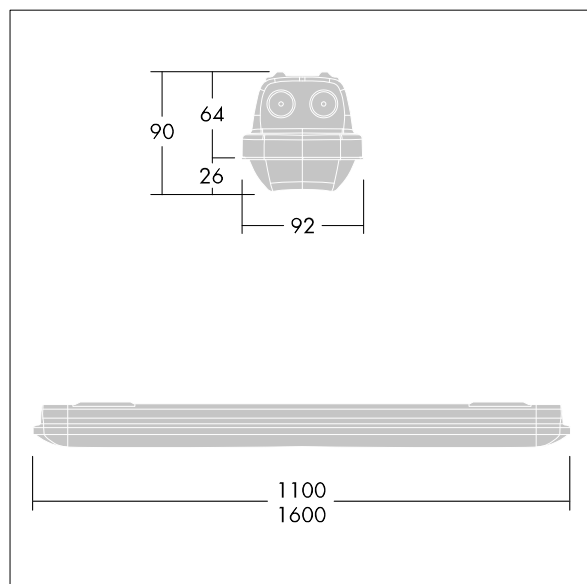

TLG_AQUP_M_LD1.wmf

Alle værdier markeret med * er nominelle værdier. Thorn bruger gennemprøvede komponenter fra førende leverandører, men der kan opstå isolerede tilfælde af teknologi-relaterede svigt på særskilte LED i løbet af det klassificerede produkts levetid. Internationale standarder sætter tolerancen ved bevaret lysudbytte og tilsluttet belastning til $\pm 10\%$. Medmindre andet er angivet, gælder værdierne for en omgivelsestemperatur på 25° C.

Thorn Lighting foretager løbende videreudvikling og optimering af sine produkter. Der forbeholdes alle rettigheder til at ændre på specifikationerne uden forudgående varsel eller offentlig bekendtgørelse. © Thorn Lighting