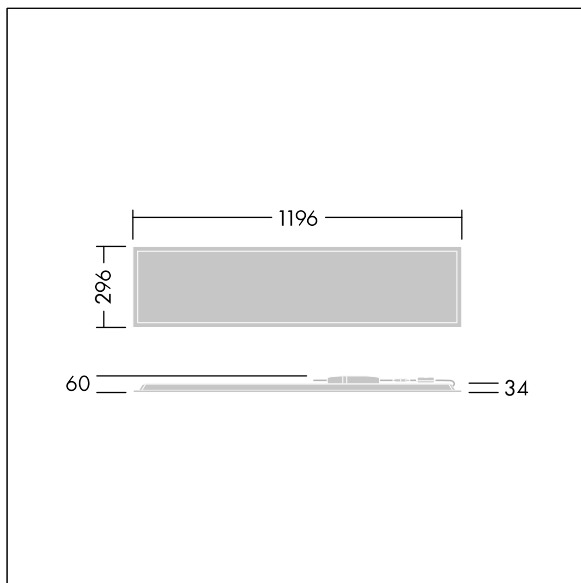

Beta 3

THORN

96635083 BETA 3 4100-840 HF E3 LRO 3X12

Beta 3

Et rektangulær indbygget LED-armatur. Uden dæmpfunktion LED-driver 3 timer, manuel test, nødlys. Isolationsklasse I, IP44_IP20, Påvirkningsstyrke: IK03. Armaturhus: stålplade, hvid(tæt på RAL9016). Sprederskærm: Opaliseret PMMA med mikroprismatisk filmindlægning. Leveres med sikkerhedswire. Komplet med 4000K LED.

Dimensioner: 1196 x 296 x 34 mm
Luminaire input power: 33,6 W
Lysudbytte fra armatur: 4100 lm
Armaturvirkningsgrad: 122 lm/W
Vægt: 4 kg

TLG_BET3_F_MRER.jpg

TLG_BET3_M_3X12.wmf

Alle værdier markeret med * er nominelle værdier. Thorn bruger gennemprøvede komponenter fra førende leverandører, men der kan opstå isolerede tilfælde af teknologi-relaterede svigt på særskilte LED i løbet af det klassificerede produkts levetid. Internationale standarder sætter tolerancen ved bevaret lysudbytte og tilsluttet belastning til $\pm 10\%$. Medmindre andet er angivet, gælder værdierne for en omgivelsestemperatur på 25° C.