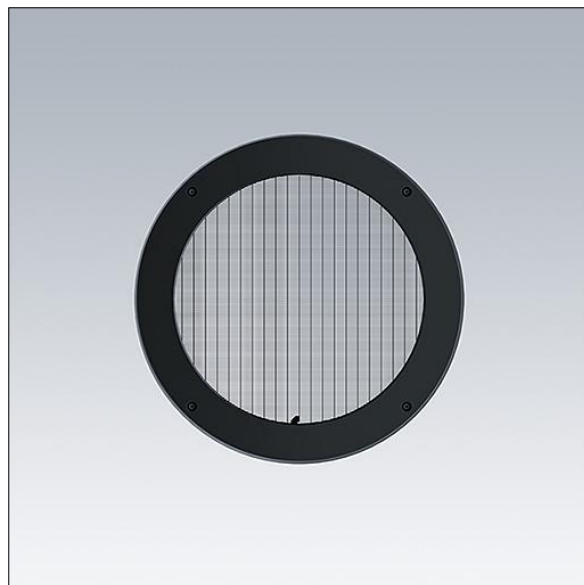

Contrast

96635063 CONT3 36/52L LOUVER ANT

THORN

ISO 9223
C5

Contrast

Lamelgitter monteret på en roterende ring til nøjagtig blændingskontrol. Monteres direkte på forsiden af et stor Contrast-armatur. Best resistance against corrosion. Compatible with seaside installation.

TLG_CON3_F_M_ACCESS_LOUVRE.jpg

TLG_CONL_M_36-52LHF.wmf