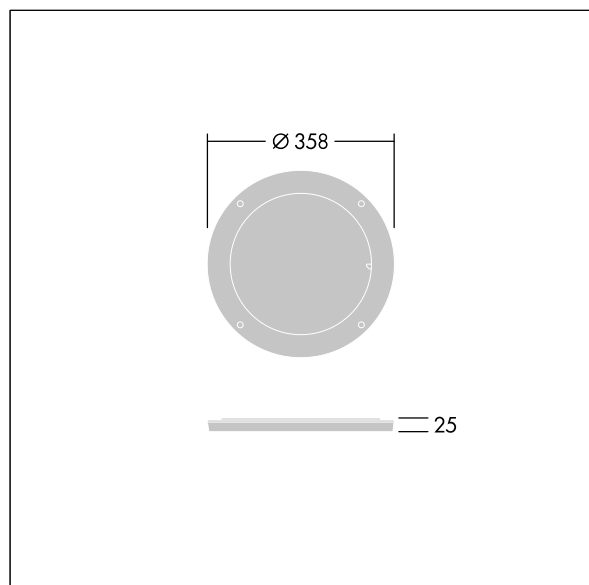

TLG_CONL_M_36-52LHF.wmf