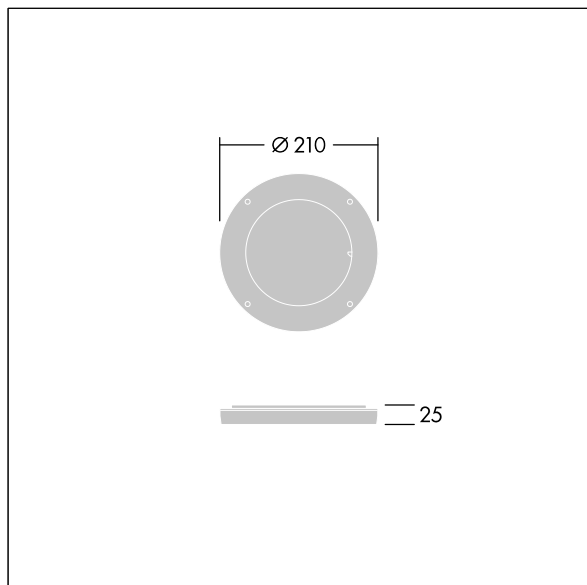

TLG_CONL_M_12LHF.wmf