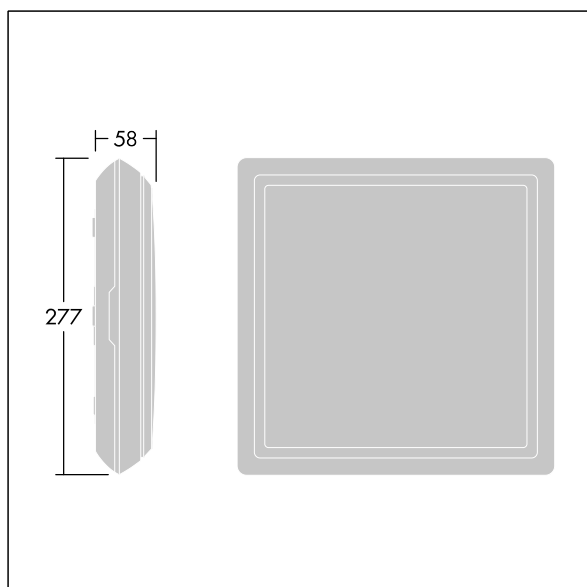

TLG_VYSQ_M_LD1.wmf

Dette produkt indeholder en lyskilde i energieffektivitetsklasse C.

Alle værdier markeret med * er nominelle værdier. Thorn bruger gennemprøvede komponenter fra førende leverandører, men der kan opstå isolerede tilfælde af teknologi-relaterede svigt på særskilte LED i løbet af det klassificerede produkts levetid. Internationale standarder sætter tolerancen ved bevaret lysudbytte og tilsluttet belastning til $\pm 10\%$. Medmindre andet er angivet, gælder værdierne for en omgivelsestemperatur på 25°C .

Thorn Lighting foretager løbende videreudvikling og optimering af sine produkter. Der forbeholdes alle rettigheder til at ændre på specifikationerne uden forudgående varsel eller offentlig bekendtgørelse. © Thorn Lighting