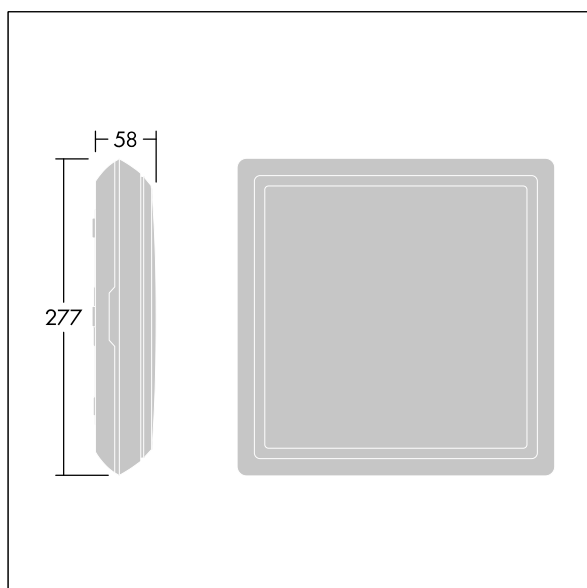

TLG_VYSQ_M_LD1.wmf

Dette produkt indeholder en lyskilde i energieffektivitetsklasse C.

Alle værdier markeret med * er nominelle værdier. Thorn bruger gennemprøvede komponenter fra førende leverandører, men der kan opstå isolerede tilfælde af teknologi-relaterede svigt på særskilte LED i løbet af det klassificerede produkts levetid. Internationale standarder sætter tolerancen ved bevaret lysudbytte og tilsluttet belastning til $\pm 10\%$. Medmindre andet er angivet, gælder værdierne for en omgivelsestemperatur på 25°C .

Thorn Lighting foretager løbende videreudvikling og optimering af sine produkter. Der forbeholdes alle rettigheder til at ændre på specifikationerne uden forudgående varsel eller offentlig bekendtgørelse. © Thorn Lighting