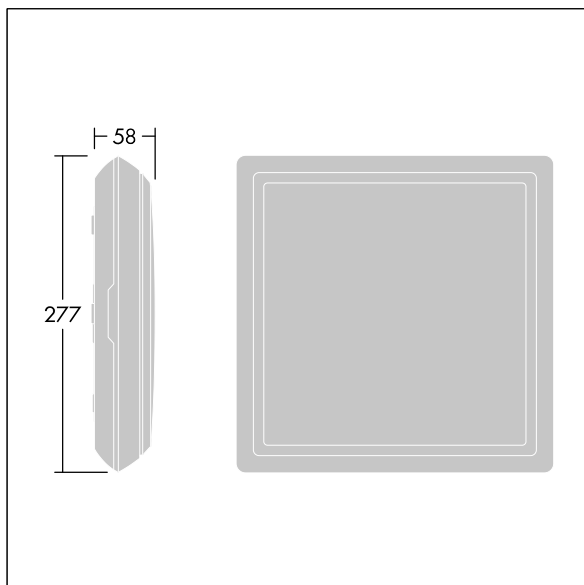

TLG_VYSQ_M_LD1.wmf

Dette produkt indeholder en lyskilde i energieffektivitetsklasse C.

Alle værdier markeret med * er nominelle værdier. Thorn bruger gennemprøvede komponenter fra førende leverandører, men der kan opstå isolerede tilfælde af teknologi-relaterede svigt på særskilte LED i løbet af det klassificerede produkts levetid. Internationale standarder sætter tolerancen ved bevaret lysudbytte og tilsluttet belastning til $\pm 10\%$. Medmindre andet er angivet, gælder værdierne for en omgivelsestemperatur på 25°C .

Thorn Lighting foretager løbende videreudvikling og optimering af sine produkter. Der forbeholdes alle rettigheder til at ændre på specifikationerne uden forudgående varsel eller offentlig bekendtgørelse. © Thorn Lighting