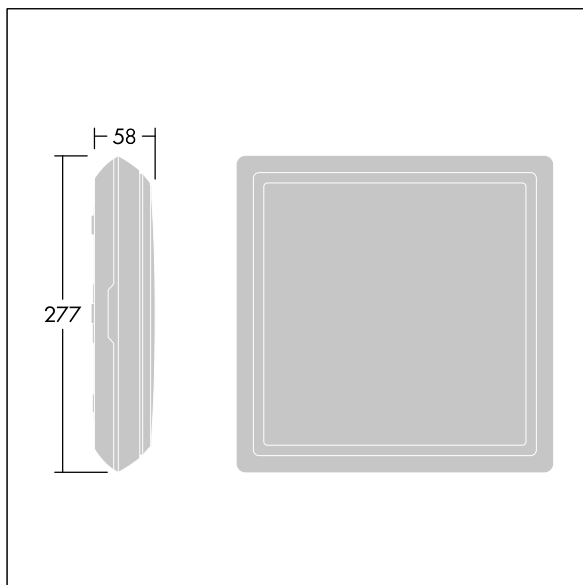

TLG_VYSQ_M_LD1.wmf

Dette produkt indeholder en lyskilde i energieffektivitetsklasse C.

Alle værdier markeret med * er nominelle værdier. Thorn bruger gennemprøvede komponenter fra førende leverandører, men der kan opstå isolerede tilfælde af teknologi-relaterede svigt på særskilte LED i løbet af det klassificerede produkts levetid. Internationale standarder sætter tolerancen ved bevaret lysudbytte og tilsluttet belastning til $\pm 10\%$. Medmindre andet er angivet, gælder værdierne for en omgivelsestemperatur på 25°C .

Thorn Lighting foretager løbende videreudvikling og optimering af sine produkter. Der forbeholdes alle rettigheder til at ændre på specifikationerne uden forudgående varsel eller offentlig bekendtgørelse. © Thorn Lighting