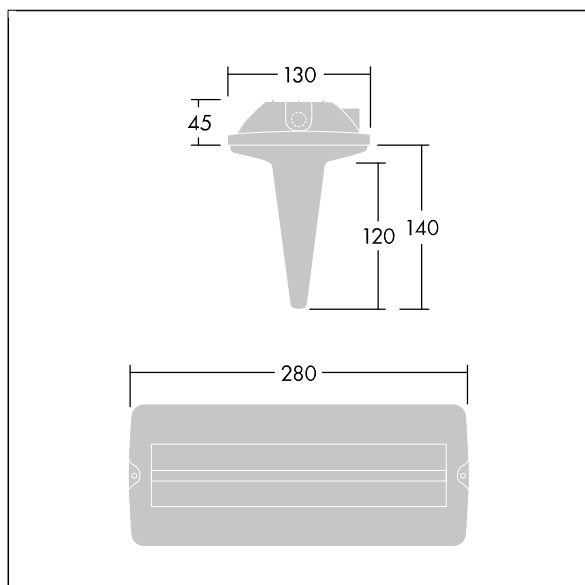

TLG_VYSO_M_MSFES.wmf