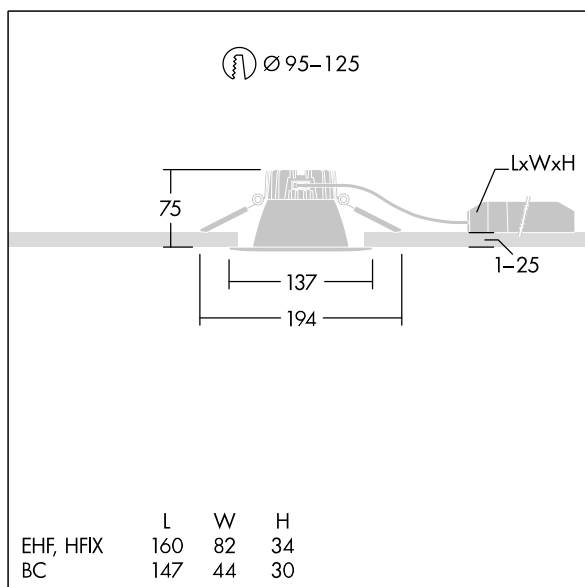

TLG_CTU3_M_EHFS.wmf

Dette produkt indeholder en lyskilde i energieffektivitetsklasse D.